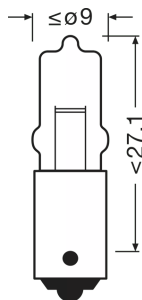

### Rozměry & váha

Délka	32.0 mm
Průměr	9 mm
Váha výrobku	2.28 g