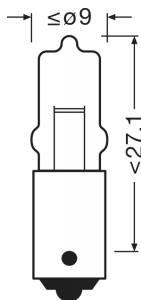

### Rozměry & váha

Délka	33.0 mm
Průměr	9 mm
Váha výrobku	2.32 g