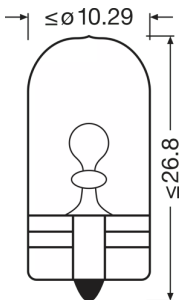

Technický list výrobku

Technické údaje

Informace o produktu

Odkaz na objednávku	2827DC
Aplikace (specifikace kategorie a produktu)	Doplňková světla

Parametry

Příkon	5 W
Jmenovité napětí	12.0 V
Jmenovitý výkon	5.00 W
Tolerance příkonu	±10 %
Testovací napětí	13,5 V

Fotometrické údaje

Světelný tok	30 lm
Tolerance světelného toku	±20 %

Rozměry & váha

Délka	26.8 mm
Průměr	10.0 mm
Váha výrobku	1.35 g

Životnost

Životnost B3	200 h
Životnost Tc	500 h

Další údaje o produktu

Patice	W2.1x9.5d
Produktová poznámka	Žlutá žárovka pro čirá směrová světla