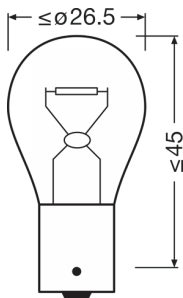

Fotometrické údaje

Světelný tok	280 lm
Tolerance světelného toku	±20 %

Rozměry & váha

Délka	52.6 mm
Průměr	25.0 mm
Váha výrobku	8.00 g

Životnost

Životnost B3	100 h
Životnost Tc	250 h

Další údaje o produktu

Patice	BAU15s
--------	--------