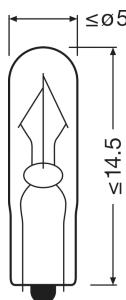

### Rozměry & váha

Délka	20.0 mm
Průměr	5 mm
Váha výrobku	0.40 g