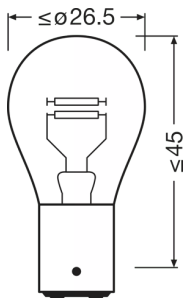

### Rozměry & váha

Délka	52.5 mm
Průměr	27.0 mm
Váha výrobku	8.10 g