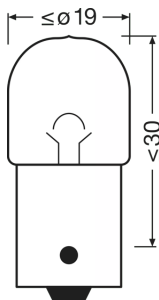

Fotometrické údaje

Světelný tok	125 lm
Tolerance světelného toku	±20 %

Rozměry & váha

Délka	37.5 mm
Průměr	16.0 mm
Váha výrobku	5.10 g

Životnost

Životnost B3	400 h
Životnost Tc	800 h

Další údaje o produktu

Patice	BA15s
--------	-------