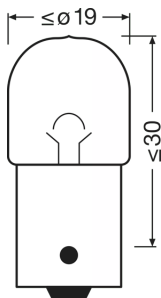

Technický list výrobku

Technické údaje

Informace o produktu

Odkaz na objednávku	5627
Aplikace (specifikace kategorie a produktu)	Doplňková světla

Parametry

Příkon	7 W
Jmenovité napětí	24.0 V
Jmenovitý výkon	5.00 W
Tolerance příkonu	±10 %
Testovací napětí	28,0 V

Fotometrické údaje

Světelný tok	50 lm
Tolerance světelného toku	±20 %

Rozměry & váha

Délka	37.5 mm
Průměr	16.0 mm
Váha výrobku	6.02 g

Životnost

Životnost B3	500 h
Životnost Tc	1000 h

Další údaje o produktu

Patice	BA15s
--------	-------