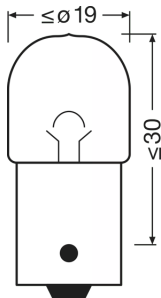

### Rozměry & váha

Délka	37.5 mm
Průměr	16.0 mm
Váha výrobku	6.02 g