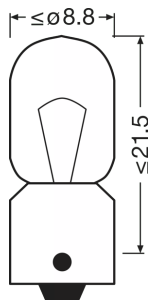

### Rozměry & váha

Délka	27.4 mm
Průměr	8.8 mm
Váha výrobku	2.02 g