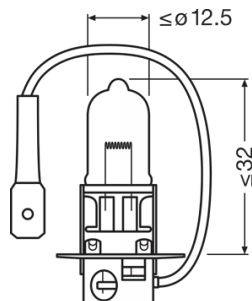

Technický list výrobku

Technické údaje

Informace o produktu

Odkaz na objednávku	64156
Aplikace (specifikace kategorie a produktu)	Halogenové světlomety

Parametry

Příkon	84 W ¹⁾
Jmenovité napětí	24.0 V
Jmenovitý výkon	70.00 W
Testovací napětí	28,0 V

¹⁾ Maximální

Fotometrické údaje

Světelný tok	1750 lm
Tolerance světelného toku	±15 %
Teplota chromatičnosti	3200 K

Rozměry & váha

Délka	44.0 mm
Průměr	11.5 mm
Váha výrobku	6.90 g

Životnost

Životnost B3	400 h
Životnost Tc	650 h