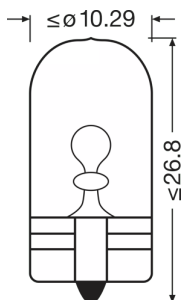

### Rozměry & váha

Průměr	10.0 mm
Váha výrobku	1.37 g
Délka	26.8 mm