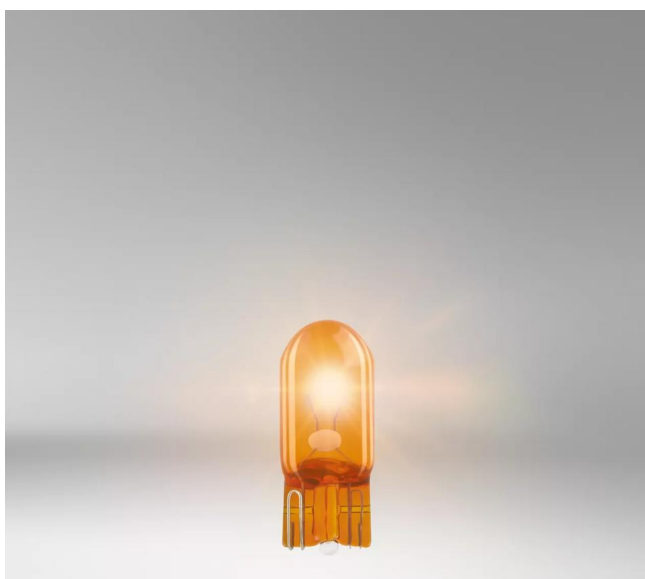

# Světelné zdroje se skleněnými nástrčnými patičkami WY5W

Originální náhradní díly

## Cenově efektivní originální náhradní díly

ORIGINAL signální žárovky se skleněnými patičkami jsou dostupné jako originální náhradní díly pro různé typy žárovek. Objevte tyto spolehlivé žárovky a osvědčenou vysokou kvalitu OSRAM.