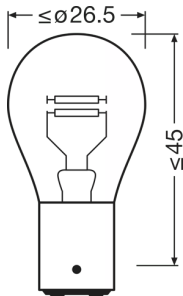

### Rozměry & váha

Průměr	25.0 mm
Váha výrobku	9.30 g
Délka	52.5 mm