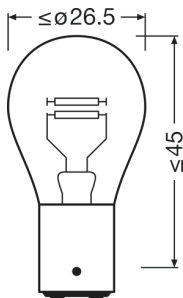

Fotometrické údaje

Světelný tok	440/15 lm
Tolerance světelného toku	±15 / ±20 %

Rozměry & váha

Průměr	25.0 mm
Váha výrobku	10.00 g
Délka	52.0 mm

Životnost

Životnost B3	180 / 1250 h ¹⁾
Životnost Tc	290 / 4000 h ¹⁾