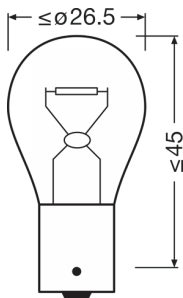

Fotometrické údaje

Světelný tok	280 lm
Tolerance světelného toku	±20 %

Rozměry & váha

Průměr	25.0 mm
Váha výrobku	8.00 g
Délka	52.6 mm

Životnost

Životnost B3	250 h
Životnost Tc	500 h

Další údaje o produktu

Patice	BAU15s
--------	--------