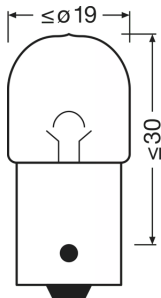

Technický list výrobku

Technické údaje

Informace o produktu

Odkaz na objednávku	5008
Aplikace (specifikace kategorie a produktu)	Doplňková světla

Parametry

Příkon	10 W
Jmenovité napětí	12.0 V
Jmenovitý výkon	10.00 W
Testovací napětí	13,5 V
Tolerance příkonu	±10 %

Fotometrické údaje

Světelný tok	125 lm
Tolerance světelného toku	±20 %

Rozměry & váha

Průměr	19.0 mm
Váha výrobku	5.50 g
Délka	37.5 mm

Životnost

Životnost B3	350 h
Životnost Tc	800 h

Další údaje o produktu

Patice	BA15s
--------	-------