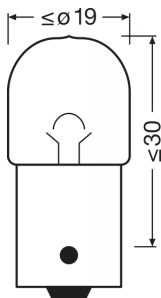

Technický list výrobku

Technické údaje

Informace o produktu

Odkaz na objednávku	5007
Aplikace (specifikace kategorie a produktu)	Doplňková světla

Parametry

Příkon	5 W
Jmenovité napětí	12.0 V
Jmenovitý výkon	5.00 W
Testovací napětí	13,5 V
Tolerance příkonu	±10 %

Fotometrické údaje

Světelný tok	50 lm
Tolerance světelného toku	±20 %

Rozměry & váha

Průměr	16.0 mm
Váha výrobku	6.00 g
Délka	37.5 mm

Životnost

Životnost B3	350 h
Životnost Tc	800 h

Další údaje o produktu

Patice	BA15s
--------	-------