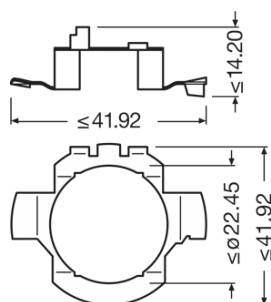

### Parametry

Příkon	58 W <sup>1)</sup>
Jmenovité napětí	12.0 V
Jmenovitý výkon	55.00 W
Testovací napětí	13,2 V

<sup>1)</sup> Maximální

### Rozměry & váha

Průměr	12.0 mm
Váha výrobku	12.50 g
Délka	59.0 mm