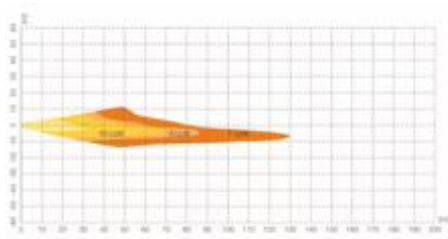

Další údaje o produktu

Luminous intensity distribution

Patice	PX26d

Vlastnosti

Technologie	HAL

Certifikáty & standardy

ECE kategorie	H7

Kategorizace specifická pro danou zemi

Odkaz na objednávku	64210

Environmental information

Information according Art. 33 of EU Regulation (EC) 1907/2006 (REACH)	
Date of Declaration	05-03-2024
Primary Article Identifier	4050300459363 | 4050300925202 | 4050300479903 | 4050300332185 | 4008321006226 | 4008321023513 | 4050300722726 | 4008321642493 | 4052899056800 | 4052899277557 | 4052899408173 | 4052899411821 | 4052899475908 | 4052899593589 | 4062172131926 | 4052899980228 | 4062172387286 | 4062172395014