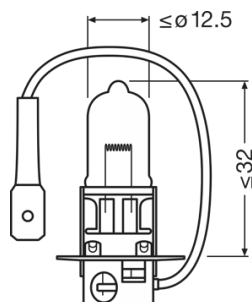

Technický list výrobku

Technické údaje

Informace o produktu

Odkaz na objednávku	64151
Aplikace (specifikace kategorie a produktu)	Halogenové světlomety

Parametry

Příkon	68 W ¹⁾
Jmenovité napětí	12.0 V
Jmenovitý výkon	55.00 W
Testovací napětí	13,2 V

¹⁾ Maximální

Fotometrické údaje

Světelný tok	1450 lm
Tolerance světelného toku	±15 %

Rozměry & váha

Průměr	11.5 mm
Váha výrobku	6.90 g
Délka	42.0 mm

Životnost

Životnost B3	400 h
Životnost Tc	650 h

Další údaje o produktu