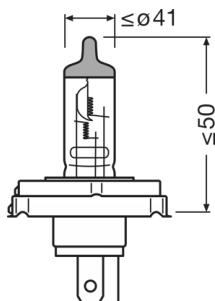

Technický list výrobku

Technické údaje

Informace o produktu

Odkaz na objednávku	64183
Aplikace (specifikace kategorie a produktu)	Halogenové světlometry

Parametry

Příkon	57 / 51 W ¹⁾
Jmenovité napětí	12.0 V
Jmenovitý výkon	45/40 W
Testovací napětí	13,2 V

¹⁾ Maximální

Fotometrické údaje

Světelný tok	1030/675 lm
Tolerance světelného toku	±15 %
Teplota chromatičnosti	3200 K

Rozměry & váha

Průměr	17.0 mm
Váha výrobku	22.40 g
Délka	82.0 mm

Životnost

Životnost B3	250 / 400 h ¹⁾
Životnost Tc	500 / 1200 h ¹⁾