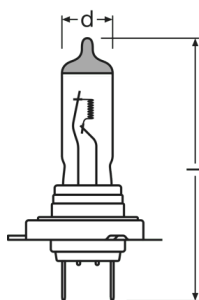

Technický list výrobku

Technické údaje

Informace o produktu

Odkaz na objednávku	64180L
Aplikace (specifikace kategorie a produktu)	Halogenové světlomety

Parametry

Příkon	69 W ¹⁾
Jmenovité napětí	12.0 V
Jmenovitý výkon	65.00 W
Testovací napětí	13,2 V

¹⁾ Maximální

Fotometrické údaje

Světelný tok	1700 lm
Tolerance světelného toku	±8 %

Rozměry & váha

Průměr	12.0 mm
Váha výrobku	12.30 g
Délka	59.0 mm

Životnost

Životnost B3	700 h
Životnost Tc	1100 h

Další údaje o produktu