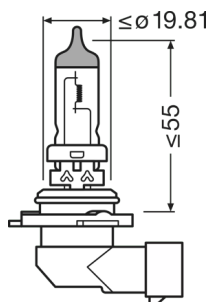

Technický list výrobku

Technické údaje

Informace o produktu

Odkaz na objednávku	9006XS
Aplikace (specifikace kategorie a produktu)	Halogenové světlomety

Parametry

Příkon	62 W ¹⁾
Jmenovité napětí	12.0 V
Jmenovitý výkon	51.00 W
Testovací napětí	13,2 V

¹⁾ Maximální

Fotometrické údaje

Světelný tok	1095 lm
Tolerance světelného toku	±15 %

Rozměry & váha

Průměr	12.0 mm
Váha výrobku	18.00 g
Délka	80.3 mm

Životnost

Životnost B3	860 h
Životnost Tc	1720 h

Další údaje o produktu