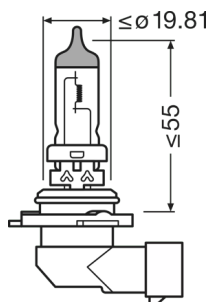

### Rozměry & váha

Průměr	12.0 mm
Váha výrobku	18.00 g
Délka	80.3 mm