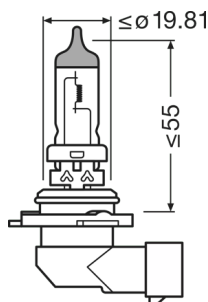

### Rozměry & váha

Průměr	12.0 mm
Váha výrobku	18.00 g
Délka	81.6 mm