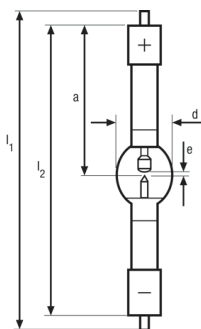

HBO 4300 W/NHL

HBO-IC Microlithography lamps for Nikon LCD systems | Mikrolitografické lampy pro systémy Nikon LCD

Technický list výrobku

Technické údaje

Parametry

Jmenovité napětí	54.0 V
Jmenovitý proud	80.00 A
Proudové zatížení	DC
Jmenovitý příkon	4300.00 W
Jmenovitý výkon	4300.00 W

Rozměry & váha

Průměr	80.0 mm
Délka	387.0 mm
Mezera mezi elektrodami zastudena	5,0 mm

Vlastnosti

Provozní poloha hořáku	Other
------------------------	-------

Environmental information

Information according Art. 33 of EU Regulation (EC) 1907/2006 (REACH)	
Date of Declaration	06-03-2024
Primary Article Identifier	4008321281159 4008321857002
Candidate List Substance 1	Lead
CAS No. of substance 1	7439-92-1
Safe Use Instruction	The identification of the Candidate List substance is sufficient to allow safe use of the article.
Declaration No. in SCIP database	3c9b190e-a63d-444d-9cbd-1938f259e251 281edb64-c176-4cdf-8b5c-184d74ec6173