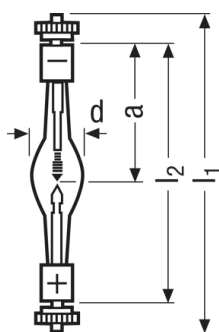

HBO 350 W

HBO-IC Microlithography lamps for other systems | Microlithography lamps for other systems

Technický list výrobku

Technické údaje

Parametry

Jmenovité napětí	67.5 V
Jmenovitý proud	5.3 A
Proudové zatížení	DC
Jmenovitý příkon	350.00 W
Jmenovitý výkon	350.00 W

Rozměry & váha

Průměr	20.0 mm
Délka	128.0 mm
Mezera mezi elektrodami zastudena	3,0 mm

Další údaje o produktu

Anoda (základní označení)	SFCY10-4 ¹⁾
Katoda (základní označení)	SFCY10-4 ¹⁾
Produktová poznámka	Světelný zdroj vhodný pro pulzní provoz v rozmezí 250...500 WMaximální povolený výkon je 350 W pro provoz s konstantním výkonemProvozní cyklus 12 h ZAP / 30 min VYP