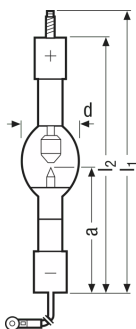

HBO 2000 W/NIL

HBO-IC Microlithography lamps for Nikon i-line systems | Mikrolitografické lampy pro systémy Nikon i-line

Technický list výrobku

Technické údaje

Parametry

Jmenovité napětí	26.0 V
Jmenovitý proud	67 A
Proudové zatížení	DC
Jmenovitý příkon	1750.00 W
Jmenovitý výkon	2000.00 W

Rozměry & váha

Průměr	55.0 mm
Délka	219.0 mm
Montážní délka	219,0 mm
Mezera mezi elektrodami zastudena	4,5 mm

Vlastnosti

Provozní poloha hořáku	Other ¹⁾
------------------------	---------------------

¹⁾ Anoda nahore