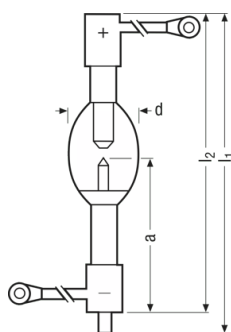

HBO 2001 W/CIEL

HBO-IC Microlithography lamps for Canon i-line systems | Mikrolitografické lampy pro systémy Canon i-line

Technický list výrobku

Technické údaje

Parametry

Jmenovitý proud	77.00 A
Jmenovité napětí	26.0 V
Proudové zatížení	stejnoseměrný proud (DC)
Jmenovitý příkon	2000.00 W
Jmenovitý výkon	2000.00 W

Rozměry & váha

Průměr	62.0 mm
Délka	327.0 mm
Délka s patičí bez konektorů	307,00 mm
Vzdálenost světelného středu	148,75 mm ¹⁾
Mezera mezi elektrodami zastudena	4,5 mm

¹⁾ Vzdálenost mezi okrajem patice a okrajem anody nebo katody (za studena)

Další údaje o produktu

Anoda (základní označení)	SF33.5/50 ¹⁾
Katoda (základní označení)	SFa33.5-10/50 ²⁾

¹⁾ S kabelovou přípojkou (M 8)

²⁾ S kabelovou přípojkou (M6)

Vlastnosti

Chlazení	Nucený ¹⁾
Provozní poloha hořáku	Other ²⁾