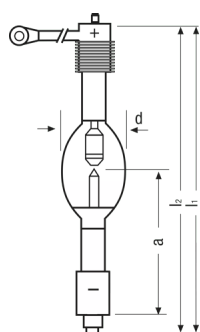

### Rozměry & váha

Průměr	77.0 mm
Délka	360.0 mm
Délka s patičí bez konektorů	320,00 mm
Vzdálenost světelného středu	154,0 mm <sup>1)</sup>
Mezera mezi elektrodami zastudena	4,5 mm

<sup>1)</sup> Vzdálenost mezi okrajem patice a okrajem anody nebo katody (za studena)

### Další údaje o produktu

Anoda (základní označení)	SFaX40-6/50 <sup>1)</sup>
Katoda (základní označení)	SFc32.5-6.7/50

<sup>1)</sup> S chladicími žebry a kabelovou přípojkou (M 10)