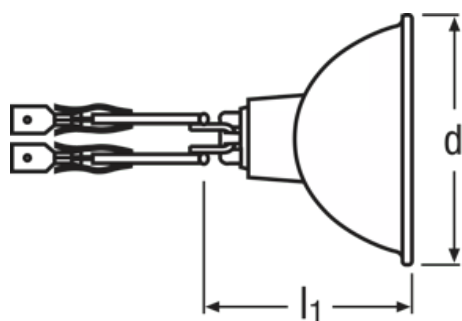

Informace o produktu

Odkaz na objednávku	64339
---------------------	-------

Parametry

Proud světelného zdroje	6.6 A
Jmenovitý výkon	105.00 W

Fotometrické údaje

Svítivost	30000 cd
Axiální svítivost	32000 cd

Rozměry & váha

Průměr	50.4 mm
Délka	48.0 mm
Délka s patičí bez konektorů	48,00 mm

Životnost

Střední doba života	1000 h
---------------------	--------

Vlastnosti

Provozní poloha hořáku	Horizontální
Síťové svorky	Leads w/male flat connectors