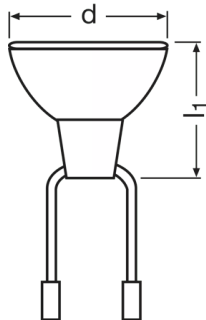

Informace o produktu

Odkaz na objednávku	64336
---------------------	-------

Parametry

Proud světelného zdroje	6.6 A
Jmenovitý výkon	62.00 W

Fotometrické údaje

Svítivost	28000 cd
Axiální svítivost	31500 cd
Index podání barev Ra	100

Rozměry & váha

Průměr	50.4 mm
Délka	45.0 mm
Délka s patičí bez konektorů	45,00 mm

Životnost

Střední doba života	1500 h
---------------------	--------

Vlastnosti

Provozní poloha hořáku	Horizontální
Síťové svorky	Leads w/female flat connectors