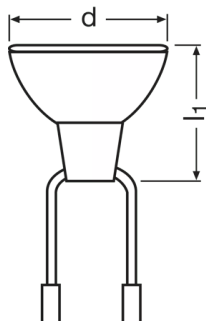

### Rozměry & váha

Průměr	50.2 mm
Délka	44.0 mm
Délka s patičí bez konektorů	45,00 mm