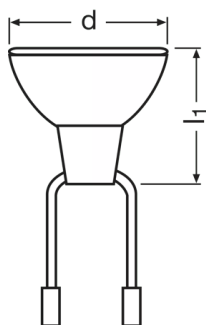

Informace o produktu

Odkaz na objednávku	64337
---------------------	-------

Parametry

Proud světelného zdroje	6.6 A
Jmenovitý výkon	48.00 W

Fotometrické údaje

Svítivost	20000 cd
Axiální svítivost	23000 cd

Rozměry & váha

Průměr	50.4 mm
Délka	45.0 mm
Délka s patičí bez konektorů	45,00 mm

Životnost

Střední doba života	1500 h
---------------------	--------

Vlastnosti

Provozní poloha hořáku	Horizontální
Síťové svorky	Leads w/male flat connectors