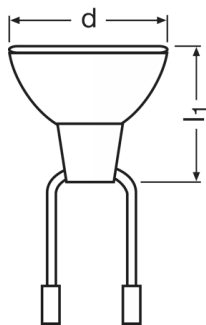

Informace o produktu

Odkaz na objednávku	64337
---------------------	-------

Parametry

Proud světelného zdroje	6.6 A
Jmenovitý výkon	48.00 W

Fotometrické údaje

Svítivost	20000 cd
Axiální svítivost	23000 cd

Rozměry & váha

Průměr	50.4 mm
Délka	45.0 mm
Délka s patičí bez konektorů	45,00 mm

Životnost

Střední doba života	1500 h
---------------------	--------

Vlastnosti

Provozní poloha hořáku	Horizontální
Síťové svorky	Leads w/female round connectors