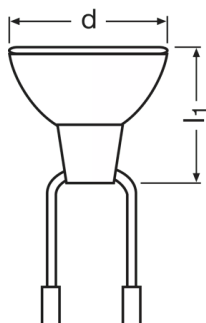

Informace o produktu

Odkaz na objednávku	64337
---------------------	-------

Parametry

Proud světelného zdroje	6.6 A
Jmenovitý výkon	48.00 W

Fotometrické údaje

Svítivost	20000 cd
Axiální svítivost	23000 cd
Index podání barev Ra	100

Rozměry & váha

Průměr	50.4 mm
Délka	45.0 mm
Délka s patičí bez konektorů	45,00 mm

Životnost

Střední doba života	1500 h
---------------------	--------

Vlastnosti

Provozní poloha hořáku	Horizontální
Síťové svorky	Leads w/female flat connectors