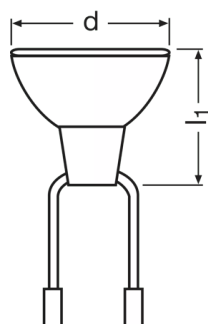

Informace o produktu

Odkaz na objednávku	64337
---------------------	-------

Parametry

Proud světelného zdroje	6.6 A
Jmenovitý výkon	45.00 W

Fotometrické údaje

Svítivost	19000 cd ¹⁾
Axiální svítivost	21000 cd
Index podání barev Ra	100

¹⁾ Minimální

Rozměry & váha

Průměr	50.4 mm
Délka	45.0 mm
Délka s patičí bez konektorů	45,00 mm

Životnost

Střední doba života	1500 h
---------------------	--------

Vlastnosti

Provozní poloha hořáku	Horizontální
Síťové svorky	Leads w/female flat connectors