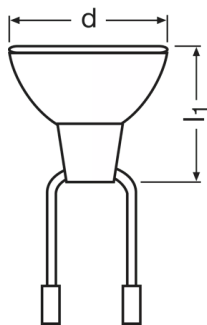

Informace o produktu

Odkaz na objednávku	64337
---------------------	-------

Parametry

Proud světelného zdroje	6.6 A
Jmenovitý výkon	48.00 W

Fotometrické údaje

Svítivost	20000 cd
Axiální svítivost	23000 cd

Rozměry & váha

Průměr	50.4 mm
Délka	45.0 mm ¹⁾
Délka s patičí bez konektorů	45,00 mm

¹⁾ Maximální 45,0 mm

Životnost

Střední doba života	3000 h
---------------------	--------

Další údaje o produktu

Produktová poznámka	K dodání na vyžádání
---------------------	----------------------