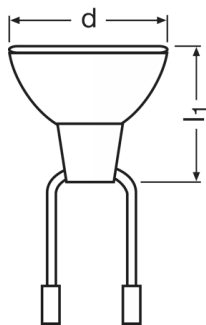

Informace o produktu

Odkaz na objednávku	64333
---------------------	-------

Parametry

Proud světelného zdroje	6.6 A
Jmenovitý výkon	40.00 W

Fotometrické údaje

Svítivost	10000 cd
Axiální svítivost	12700 cd

Rozměry & váha

Průměr	35.3 mm
Délka	35.0 mm
Délka s patičí bez konektorů	37,00 mm

Životnost

Střední doba života	1500 h
---------------------	--------

Vlastnosti

Provozní poloha hořáku	h45
Připojení kabelem	Yes
Síťové svorky	Leads w/male flat connectors