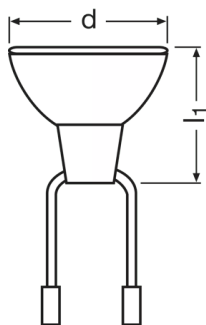

Informace o produktu

Odkaz na objednávku	64333
---------------------	-------

Parametry

Proud světelného zdroje	6.6 A
Jmenovitý výkon	40.00 W

Fotometrické údaje

Svítivost	10000 cd ¹⁾
Axiální svítivost	12700 cd
Index podání barev Ra	100

¹⁾ Minimální

Rozměry & váha

Průměr	35.3 mm
Délka	35.0 mm
Délka s patičí bez konektorů	37,00 mm

Životnost

Střední doba života	1500 h
---------------------	--------

Vlastnosti

Provozní poloha hořáku	h45
Připojení kabelem	Yes
Síťové svorky	Leads w/female round connectors