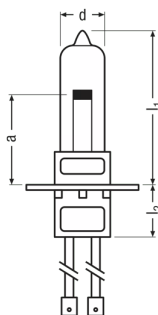

Vlastnosti produktu

- Stmívatelné
- K dispozici s kombinacemi konektorů A, B, C / Z (na vyžádání)
- Výstup infračerveného záření, které poskytuje světlo v nejhorsích podmínkách

Technický list výrobku

Technické údaje

Informace o produktu

Odkaz na objednávku	64328 HLX
---------------------	-----------

Parametry

Jmenovité napětí	9.8 V
Proud světelného zdroje	6.6 A
Jmenovitý výkon	65.00 W

Rozměry & váha

Průměr	13.5 mm
Délka	48.0 mm
Montážní délka	16,0 mm
Délka s patičí bez konektorů	36,00 mm
Vzdálenost světelného středu	20,0 mm