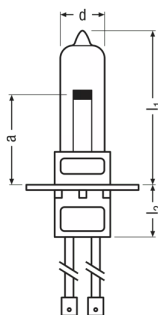

Vlastnosti produktu

- Stmívatelné
- K dispozici s kombinacemi konektorů A, B, C / Z (na vyžádání)
- Výstup infračerveného záření, které poskytuje světlo v nejhorsích podmínkách

Technický list výrobku

Technické údaje

Informace o produktu

Odkaz na objednávku	64361 HLX
---------------------	-----------

Parametry

Jmenovité napětí	22.7 V
Proud světelného zdroje	6.6 A
Jmenovitý výkon	150.00 W

Rozměry & váha

Průměr	13.5 mm
Délka	50.0 mm
Montážní délka	16,0 mm
Délka s patičí bez konektorů	35,00 mm
Vzdálenost světelného středu	20,0 mm