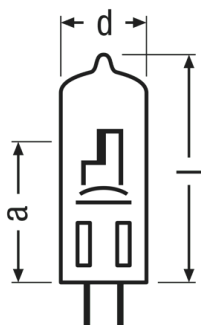

### Rozměry & váha

Průměr	13.5 mm
Délka	47.0 mm
Vzdálenost světelného středu	33,0 mm