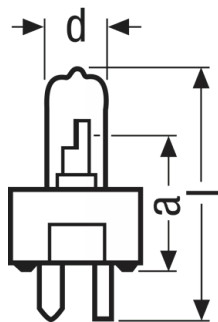

Parametry

Proud světelného zdroje	6.6 A
Jmenovitý výkon	45.00 W

Fotometrické údaje

Jmenovitý světelný tok	875 lm
Index podání barev Ra	100

Rozměry & váha

Průměr	11.5 mm
Délka	44.5 mm
Vzdálenost světelného středu	25,4 mm