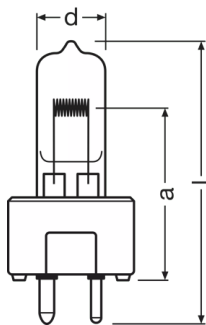

Parametry

Proud světelného zdroje	6.6 A
Jmenovitý výkon	200.00 W

Fotometrické údaje

Jmenovitý světelný tok	5200 lm
Index podání barev Ra	100

Rozměry & váha

Průměr	13.0 mm
Délka	65.0 mm
Vzdálenost světelného středu	39,1 mm