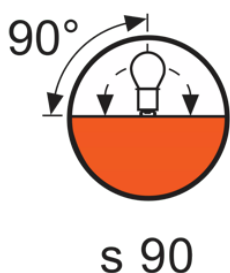

Technický list výrobku

Logistické údaje

Kód výrobku	Popis výrobku	Jednotka balení (kusy/jednotku)	Rozměry (délka x šířka x výška)	Objem	Hrubá hmotnost
4008321098795	64540 650 W 240 V	Folding carton box 1	- x - x -		
4008321098801	64540 650 W 240 V	Shipping carton box 12	180 mm x 127 mm x 140 mm	3.20 dm³	320.50 g

Zmíněný produktový kód udává nejmenší jednotku množství, kterou lze objednat. Jednotka balení může obsahovat jeden nebo více samostatných produktů. Při objednávání zadávejte jednotky balení nebo násobky jednotek balení.

Reference / odkazy

Další informace o technologii pinch najdete v následující brožuře:
„A whole lotta shakin' goin' on!“ Nové halogenové žárovky s technologií quartz pinch. (122 W 100 DE 08/05)

Vyloučení odpovědnosti

Změny bez předchozího upozornění vyhrazeny. Chyby a opomenutí vyhrazeny. Vždy se ujistěte, že používáte nejnovější vydání.