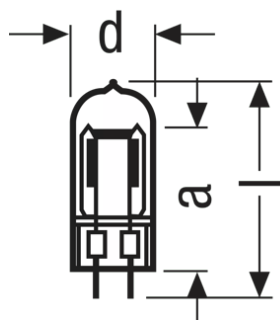

Technický list výrobku

Technické údaje

Informace o produktu

Odkaz na objednávku	64540 650W GX6.
---------------------	-----------------

Parametry

Jmenovitý výkon	650.00 W
Jmenovité napětí	240 V

Fotometrické údaje

Teplota chromatičnosti	3400 K
------------------------	--------

Rozměry & váha

Průměr	22.0 mm
Délka	57.5 mm

Další údaje o produktu

Patice	GX6.35
--------	--------

Vlastnosti

Provozní poloha hořáku	Other
------------------------	-------