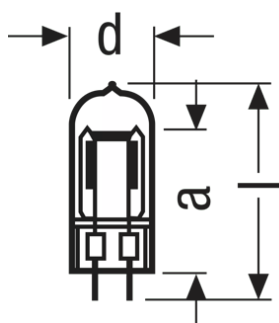

Technický list výrobku

Technické údaje

Informace o produktu

Odkaz na objednávku	64540 650W GX6.
---------------------	-----------------

Parametry

Jmenovitý výkon	650.00 W
Jmenovité napětí	230 V

Fotometrické údaje

Teplota chromatičnosti	3400 K
Index podání barev Ra	100

Rozměry & váha

Průměr	22.0 mm
Délka	57.5 mm

Další údaje o produktu

Patice	GX6.35
--------	--------

Vlastnosti

Provozní poloha hořáku	Other
------------------------	-------