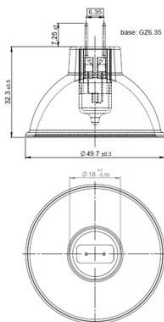

Technický list výrobku

Technické údaje

Informace o produktu

Odkaz na objednávku	64634 HLX
---------------------	-----------

Parametry

Jmenovité napětí	15.0 V
Jmenovitý výkon	150.00 W

Fotometrické údaje

Maximální teplota chromatičnosti	3200 K
----------------------------------	--------

Světelně-technické údaje

Ohnisková vzdálenost	32,0 mm
----------------------	---------

Rozměry & váha

Průměr	51.0 mm
Délka	42.0 mm

Životnost

Střední doba života	50 h
---------------------	------

Další údaje o produktu

Povrstvení	Dichroický
Patice	GZ6.35
Minimální průměr pouzdra světla	51.0 mm

Vlastnosti

Chlazení	Nucený
----------	--------

Technický list výrobku

Provozní poloha hořáku	p90/p15
------------------------	---------