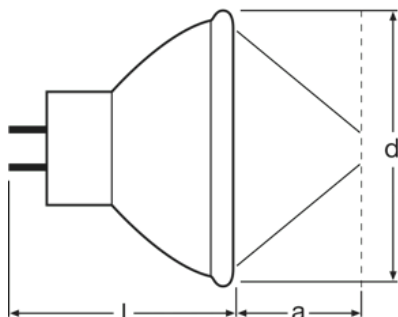

### Rozměry & váha

Průměr	51.0 mm
Délka	42.0 mm