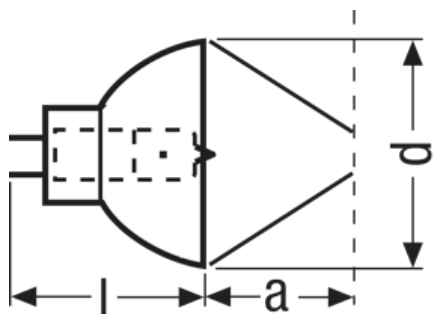

Maximální teplota chromatičnosti	3200 K
Index podání barev Ra	100

Světelně-technické údaje

Ohnisková vzdálenost	26,0 mm
----------------------	---------

Rozměry & váha

Průměr	35.0 mm
Délka	32.0 mm

Životnost