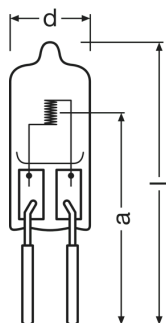

Technický list výrobku

Technické údaje

Informace o produktu

Odkaz na objednávku	62138 HLX
---------------------	-----------

Parametry

Jmenovité napětí	12.0 V
Jmenovitý výkon	100.00 W

Fotometrické údaje

Teplota chromatičnosti	3350 K
Jmenovitý světelný tok	3050 lm
Index podání barev Ra	100

Rozměry & váha

Průměr	11.5 mm
Délka	37.0 mm
Vzdálenost světelného středu	27,0 mm
Délka vlákna	2,40 mm
Osvětlený prostor	2,4*1,8 mm ²
Průměr vlákna	1,8 mm

Životnost

Střední doba života	50 h
---------------------	------